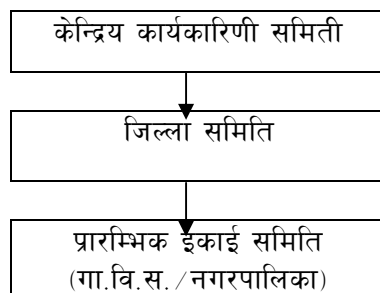

कृषि व्यवसाय राजवंशी जातिहरूको प्रमुख पेशा रहेपनि केही राजवंशीहरू सानातिना व्यवसाय र उद्योग धन्डालाई पनि पेशाको रूपमा लिएका छन् भने, न्यून संख्यामा उनीहरू सरकारी र गैर सरकारी संस्थानहरूमा पनि कार्यरत देखिन्छन् ।

नेपाल राजवंशी महिला विकास संघ, राजवंशी महिलाहरूको सामाजिक, साँस्कृतिक, आर्थिक र राजनीतिक हक र अधिकारलाई संवर्द्धन र प्रवर्धन गर्ने प्रतिवद्धताका साथ स्थापना भएको एक मुनाफा रहित स्वतन्त्र, गैर राजनीतिक विशुद्ध जातिय संस्था हो । यो संस्था २०६२ सालमा स्थापना भई जिल्ला प्रशासन कार्यलय काठमाडौंमा दर्ता हुनुको साथै समाज कल्याण परिषदमा पनि आवद्ध भई सकेको छ । साथै यो राष्ट्रिय आदिवासी जनजाति महिला महासंघ, २४ वटा आदिवासी जनजाति महिलाहरूको छाता संगठनको पनि एक सदस्यको रूपमा रहेको छ ।

संस्थाको संरचना :

नेपाल राजवंशी महिला विकास संघको केन्द्रिय समितिको विधान अनुसार प्रत्येक ३ /३ वर्षमा एक पटक हुने महाधिवेशनको लोकतान्त्रिक निर्वाचन प्रकृयाबाट ७ सदस्य केन्द्रिय कार्यकारिणी समितीको चयन हुने गर्दछ । महाधिवेशनले पारित गरेको नीतिनियम र मार्गनिर्देशन अनुसार संस्थाको कार्यक्रमहरूको निरिक्षण र नियन्त्रण गर्ने जिम्मा पनि उक्त केन्द्रिय समितिमा नै रहने गर्दछ ।

संगठनिक ढाँचा

दिर्घकालिन सोच :

राजवंशी महिलाहरूलाई राष्ट्र विकाश प्रकृयामा समाहित गराउँदै जातिय, भाषिक, धार्मिक र लैंगिक आधारमा समता र समानता प्राप्त गराउन सक्षम बनाउने ।

ध्येय :

समाजमा रहेका राजवंशी महिलाहरूलाई ग्रामिण तह देखि जिल्ला हुँदै राष्ट्रिय तथा अन्तराष्ट्रिय स्तर सम्म ल्याउन सशक्तिकरण गर्नुका साथै समाजमा विद्यमान लैङ्गिक र जातिय विवेदहरूलाई हटाउन योगदान पुऱ्याउने ।

उद्देश्यहरू :

१. राजवंशी महिलाहरूलाई सामाजिक, साँस्कृतिक, अर्थिक, भाषिक र जातिय पहिचानप्रति सचेत गराउने ।
२. राजवंशी महिलाहरूलाई तालिम, कार्यशाला गोष्ठी, अन्तर्कृया, प्रकाशन, अध्ययन तथा अनुसन्धान आदि कार्यक्रमहरूद्वारा सशक्तिकरण गराउने ।
३. राजवंशी महिलाहरूलाई राज्य संयन्त्रमा मूलप्रवाहित गराउन वकालत तथा पहल गर्ने ।
४. आदिवासी जनजाति तथा महिलाहरूको आवाजलाई बुलन्द पार्न साभा उद्देश्य भएका राष्ट्रिय तथा अन्तराष्ट्रिय संघ/संस्थाहरूसंग सम्बन्ध विस्तार गर्ने ।
५. राजवंशी समुदाय माझ लैंगिक सचेतना सम्बन्धी कार्यक्रमहरू गर्ने ।